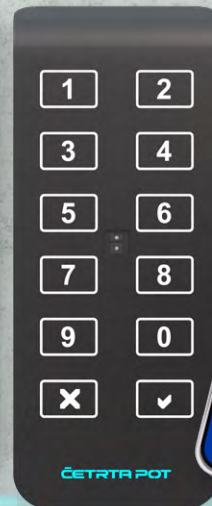

KADRIS 4
RIS

Strojna oprema za sistem kontrole dostopa

Čitalniki CMX3 in CMX5

Čitalnik CMX3

Čitalnik CMX5

Čitalnik CMX5
s tipkovnico

Mobilna aplikacija
KADRIS 4 Mobile
(Android, iOS)

ID kartica in obesek ČETRTRA POT DESFire EV3

Strojna oprema sistema kontrole dostopa KADRIS 4 vključuje **čitalnike** za branje identifikacijskih medijev, **krmilne enote** in **identifikacijske medije** (kartice, obeski in pametni telefoni). Prednost strojne opreme produkta KADRIS 4 je v lastnem razvoju in proizvodnji posameznih komponent v Sloveniji, kar omogoča **stabilno dobavno verigo, kvalitetno servisiranje ter ažurne nadgradnje**. Lasten razvoj zagotavlja tudi prilagodljivost in svetovanje pri zasnovi sistema ter brezskrbno izvedbo razširitve in nadgradnje. Visoko stopnjo zanesljivosti zagotavlja nabor standardnih komponent z **nadpovprečno dolgo življenjsko dobo**. Vsi izdelki so redno atestirani na Slovenskem inštitutu za kakovost in meroslovje v Ljubljani ter certificirani po najvišjih varnostnih standardih, kar dodatno poudarja njihovo kakovost in varnost.

Rešitve zagotavlja

ČETRTRA POT

Čitalniki CMX3 in CMX5

Čitalniki za branje identifikacijskih (ID) medijev omogočajo brezkontaktno in varno identifikacijo oseb. Uporabljajo se predvsem v poslovnem okolju za odpiranje vrat v sklopu kontrole dostopov v objekte in prostore. Čitalniki posredujejo podatke iz ID medijev krmilni enoti, ki jih nato uporabi za upravljanje sprostitvenih mehanizmov in komuniciranje s podatkovno bazo.